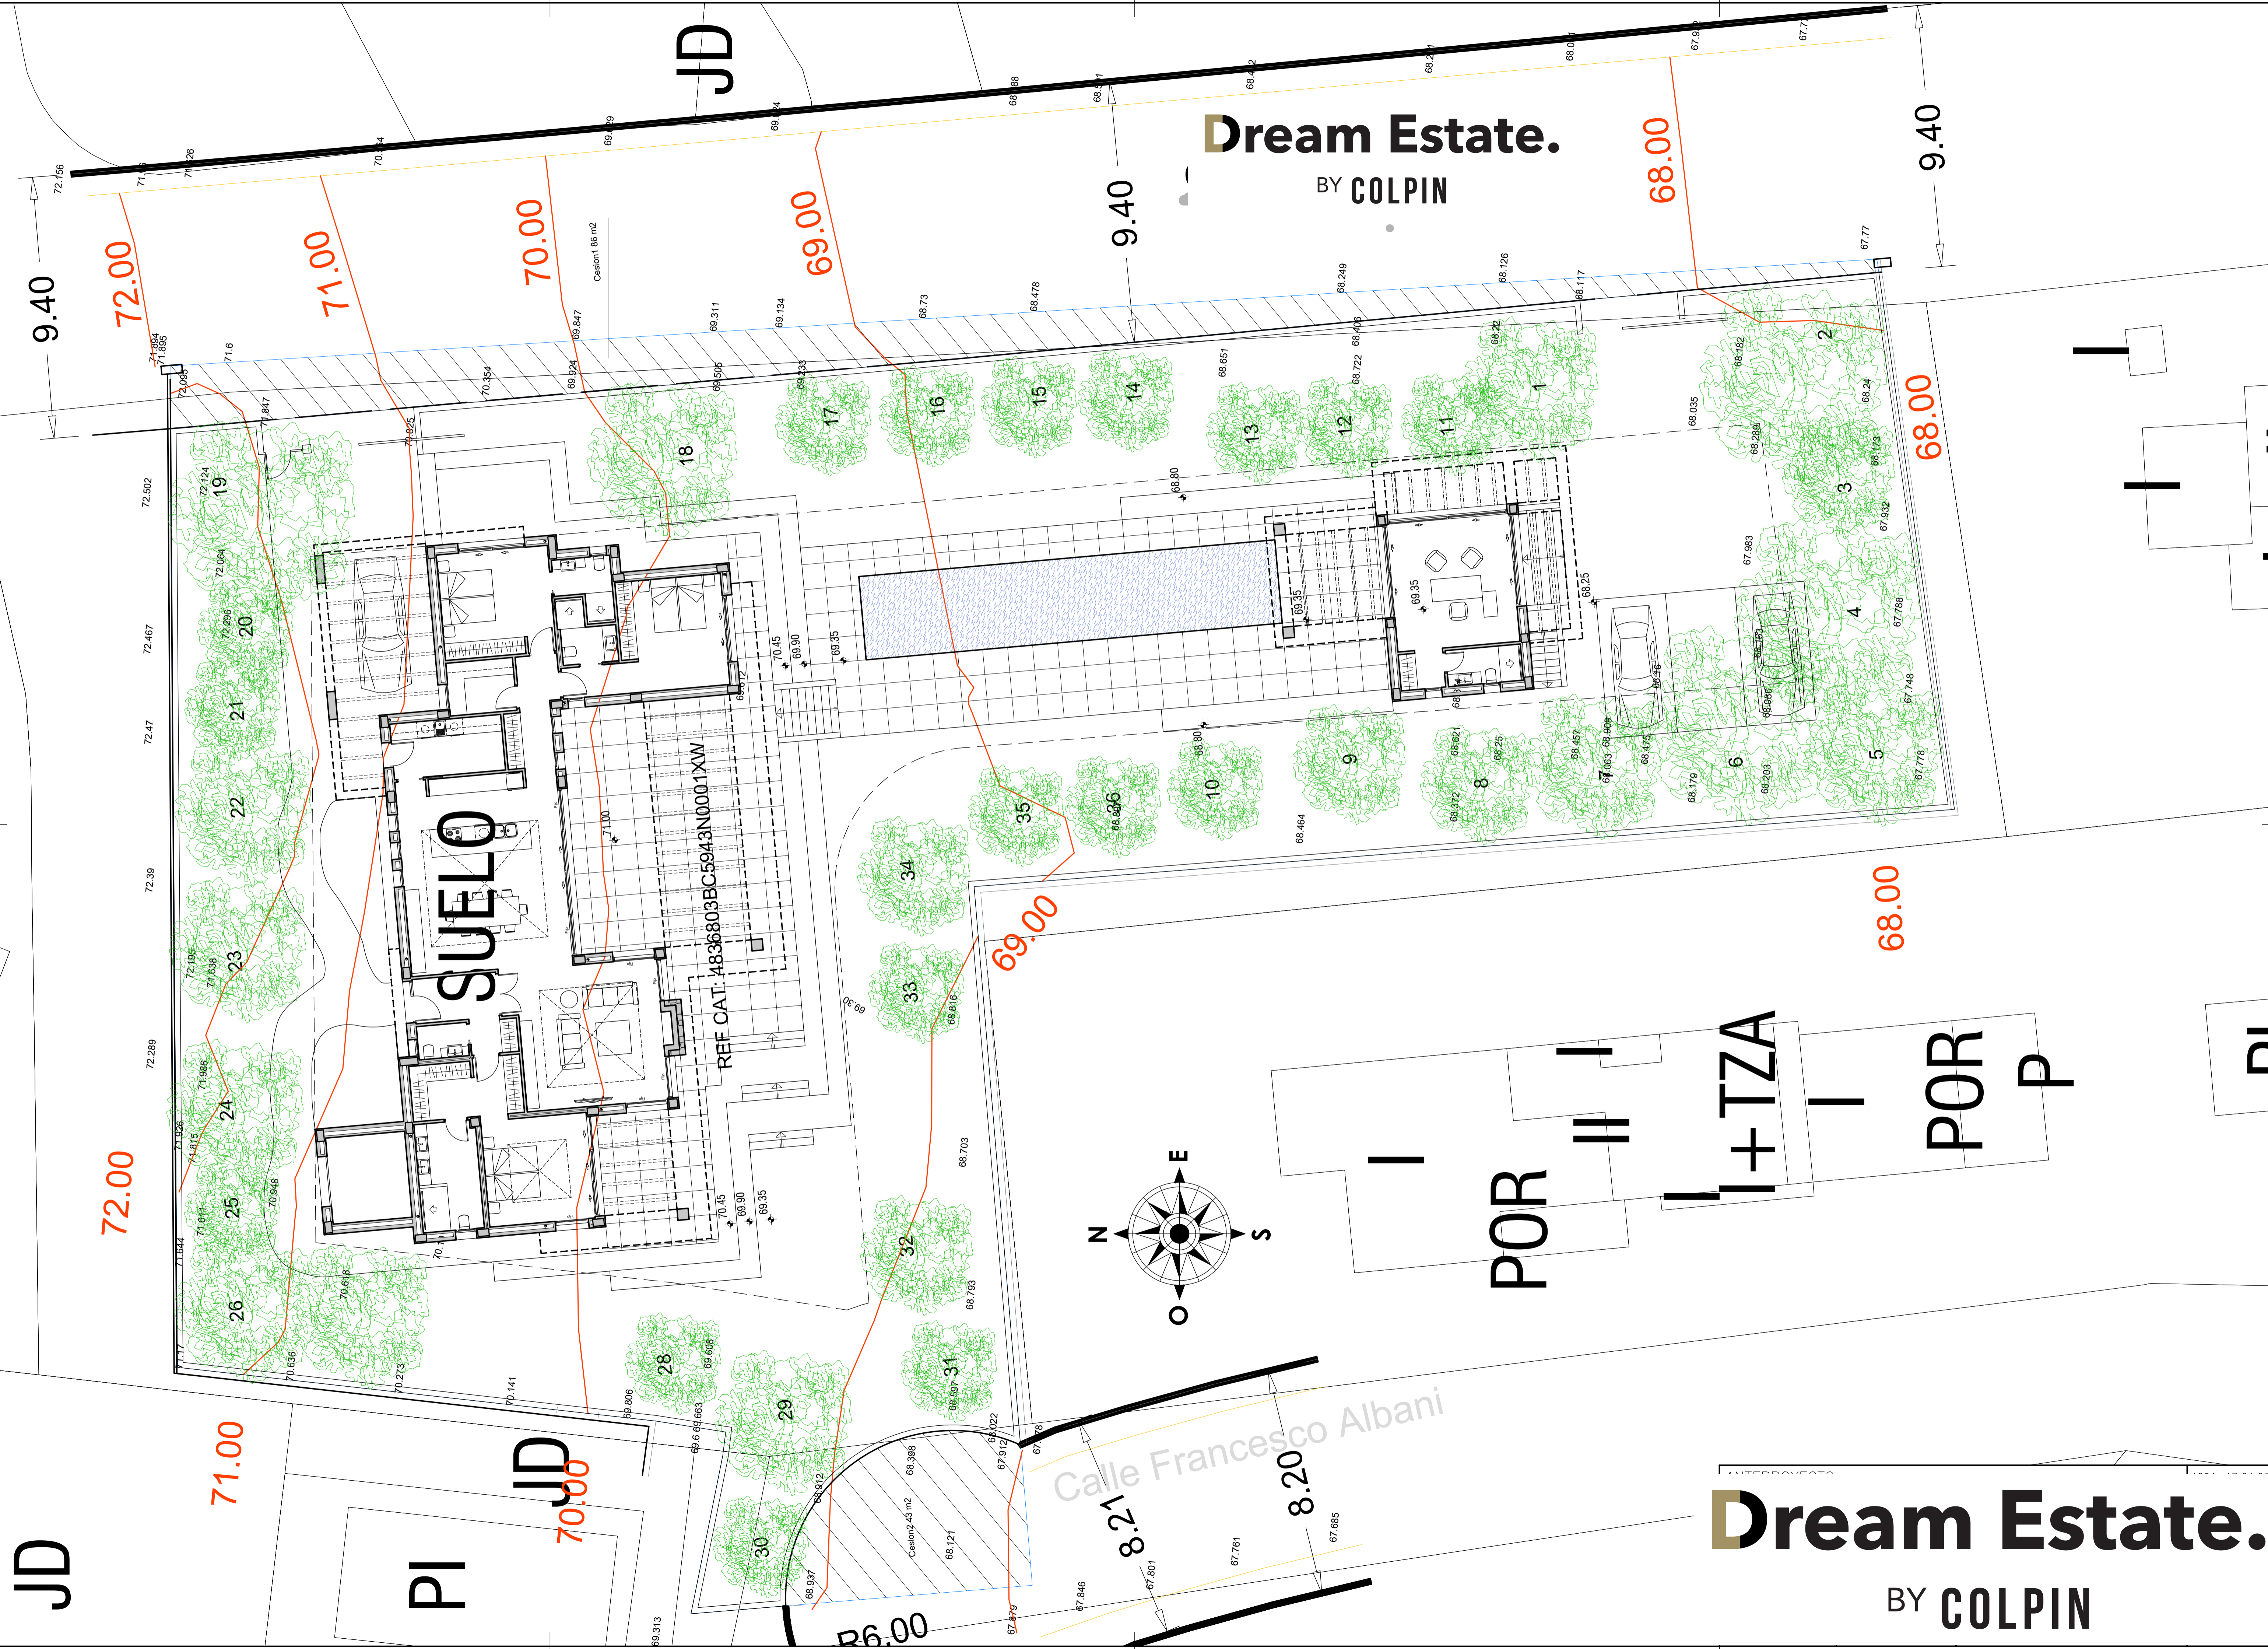

JD

PI

JD

JD

Dream Estate.

BY COLPIN

Dream Estate.

BY COLPIN

SUELO

REF. CAT: 4836803BC5943N0001XW

POR I I +TZA I POR P

Calle Francesco Albani

R6.00